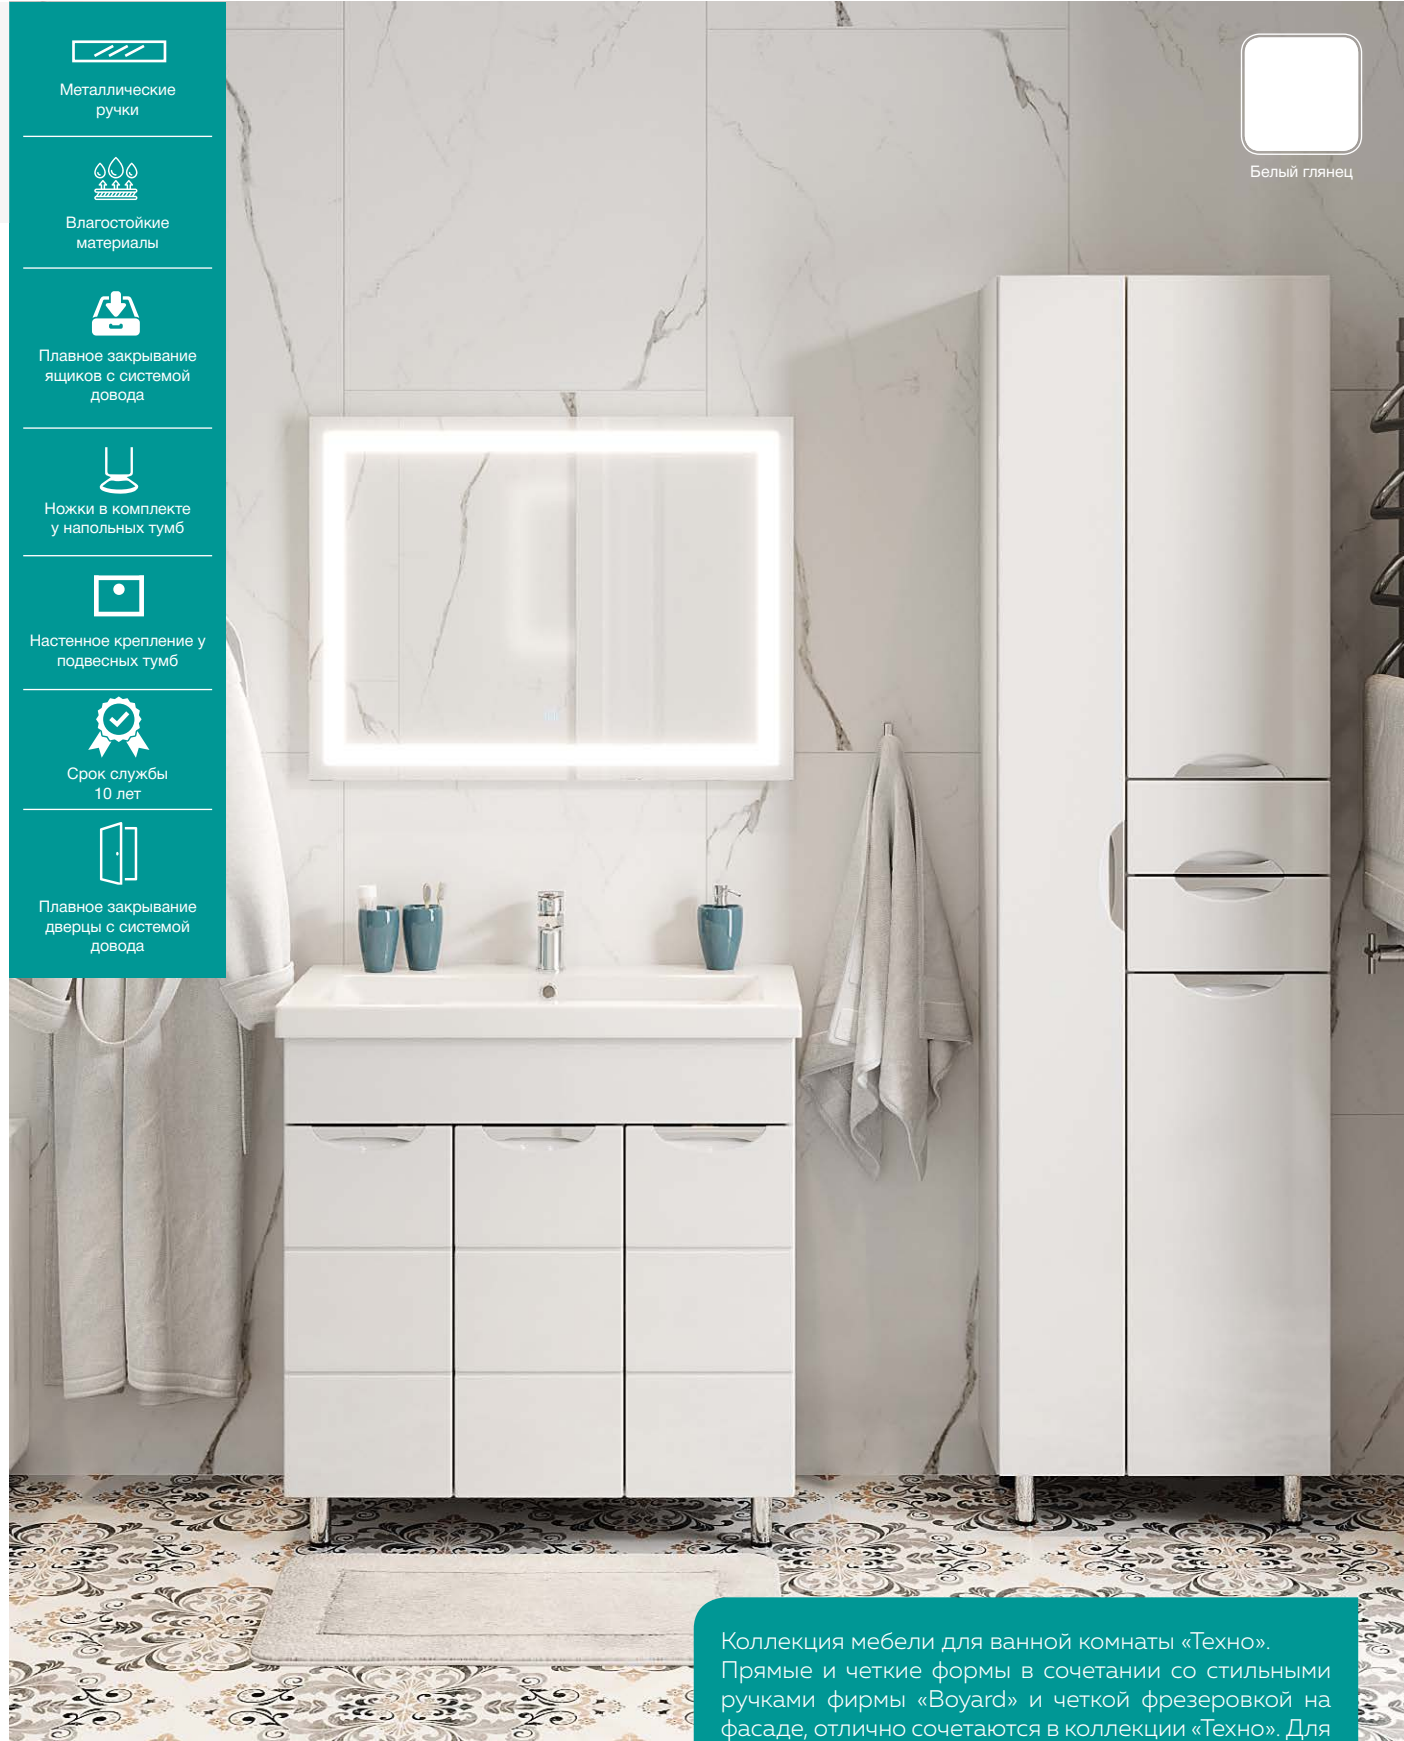

Плавное закрывание ящиков с системой довода

Ножи в комплекте у напольных тумб

Настенное крепление у подвесных тумб

Срок службы 10 лет

Плавное закрывание дверцы с системой довода

Белый глянец

- Техническое описание**
- Корпус выполнен из влагостойкого ЛДСП покрытого эмалью IRURENA (Испания)
 - Фасады тумбы выполнены из качественного МДФ покрытого эмалью IRURENA (Испания)
 - Умывальник керамический на выбор: «Como», «Moduo»
 - Встроен блок светильников с розеткой и выключателем в зеркало «Техно»