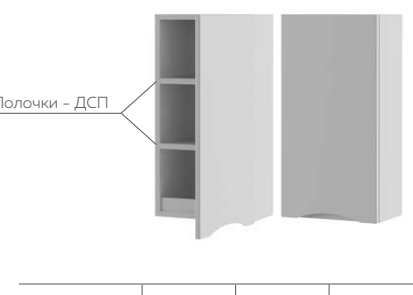

ширина	высота	глубина
Размер пенала с ножками	400 мм	1970 мм	330 мм

30 ПАЛЕРМО (ЛЕВЫЙ, ПРАВЫЙ)
шкаф подвесной