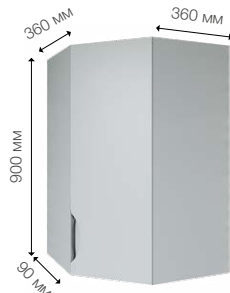

Шкафы подвесные

60 ЛЮКС (УГЛОВОЙ)
шкаф подвесной