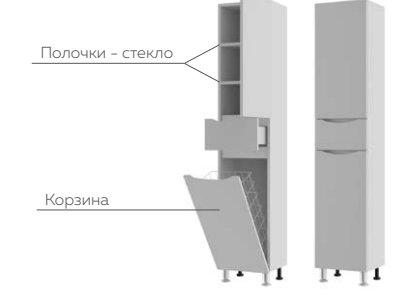

40 ПАЛЕРМО (ЛЕВЫЙ, ПРАВЫЙ)
шкаф подвесной

	ширина	высота	глубина
Размер шкафа	400 мм	750 мм	238 мм

55 ПАЛЕРМО
шкаф подвесной

	ширина	высота	глубина
Размер шкафа	550 мм	750 мм	238 мм

40-1 ПАЛЕРМО КОРЗИНА (ЛЕВЫЙ, ПРАВЫЙ)
пенал напольный