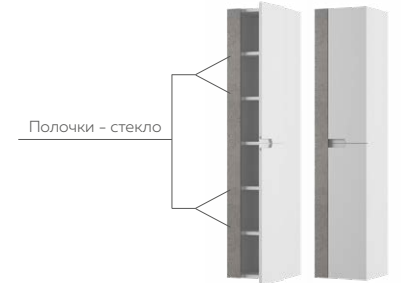

Пеналы подвесные

35 ЭЛЕН
пенал подвесной

	ширина	высота	глубина
Размер пенала	400 мм	1606 мм	330 мм

! Универсальные крепления для левого и правого открывания

Зеркала