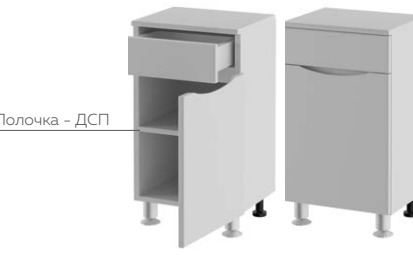

ширина	высота	глубина
Размер комода с ножками	300 мм	850 мм	330 мм

40 ПАЛЕРМО (ЛЕВЫЙ, ПРАВЫЙ)
комод напольный