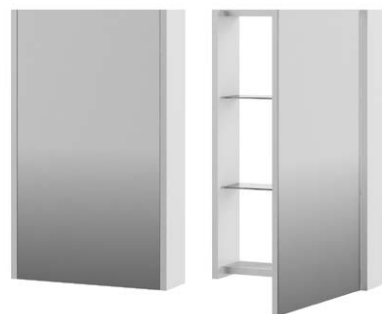

50 AURA
(ЛЕВОЕ, ПРАВОЕ)
зеркало-шкаф

	ширина	высота	глубина
Зеркало-шкаф без подсветки	500 мм	800 мм	141 мм

	ширина	высота	глубина
Зеркало-шкаф без подсветки	500 мм	816 мм	160 мм