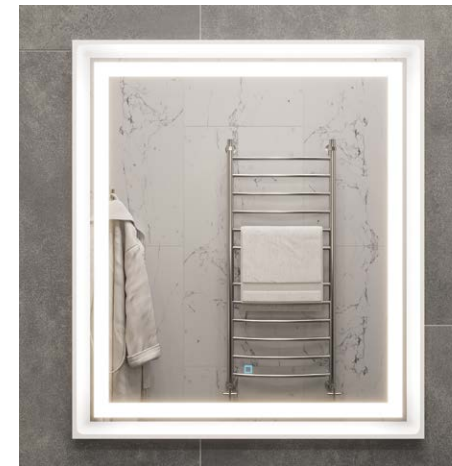

	диаметр
Зеркало с LED подсветкой	700 мм

Сенсорное включение подсветки

Функция антизапотевания

Подвешивается вертикально и горизонтально

Влагостойкость

Техническое описание

- LED-подсветка по периметру - фронтальная
- Тип включения: сенсорный с диммером
- Антизапотеватель (доп. функция)
- Тип света: нейтральный
- Количество кельвинов: 4000 К
- Материал корпуса: ABS-пластик
- Напряжение подключения: 220В
- Класс защиты: IP44
- Линия контура подсветки зеркала «Токио» начинается от края зеркального полотна