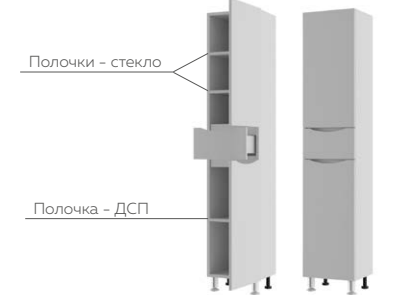

ширина	высота	глубина
Размер пенала с ножками	300 мм	1970 мм	330 мм

40-1 ПАЛЕРМО (ЛЕВЫЙ, ПРАВЫЙ)
пенал напольный