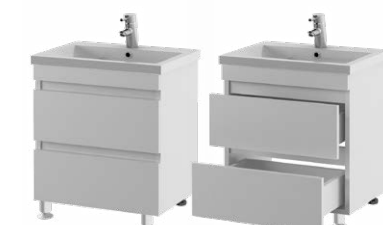

60-2 САНТЕЛЬНО
тумба напольная

	ширина	высота	глубина
Размер тумбы с умывальником	600 мм	870 мм	450 мм