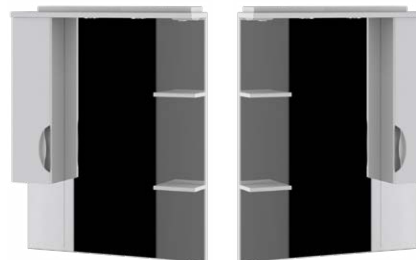

80 ЗЕРКАЛО ЛЮКС (ЛЕВОЕ, ПРАВОЕ)
зеркало-шкаф

	ширина	высота	глубина
Размер зеркала	800 мм	1032 мм	170 мм

Внутри шкафчика - две полочки