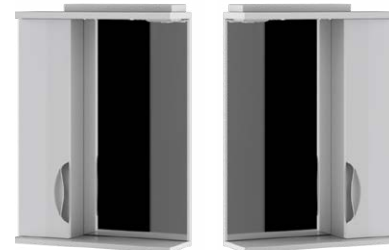

Умывальник «LAGUNA»

 Зеркала

55 ЗЕРКАЛО ЛЮКС (ЛЕВОЕ, ПРАВОЕ)
зеркало-шкаф

	ширина	высота	глубина
Размер зеркала	550 мм	755 мм	170 мм

Внутри шкафчика - две полочки

60 / 60А ЗЕРКАЛО ЛЮКС (ЛЕВОЕ, ПРАВОЕ)
зеркало-шкаф