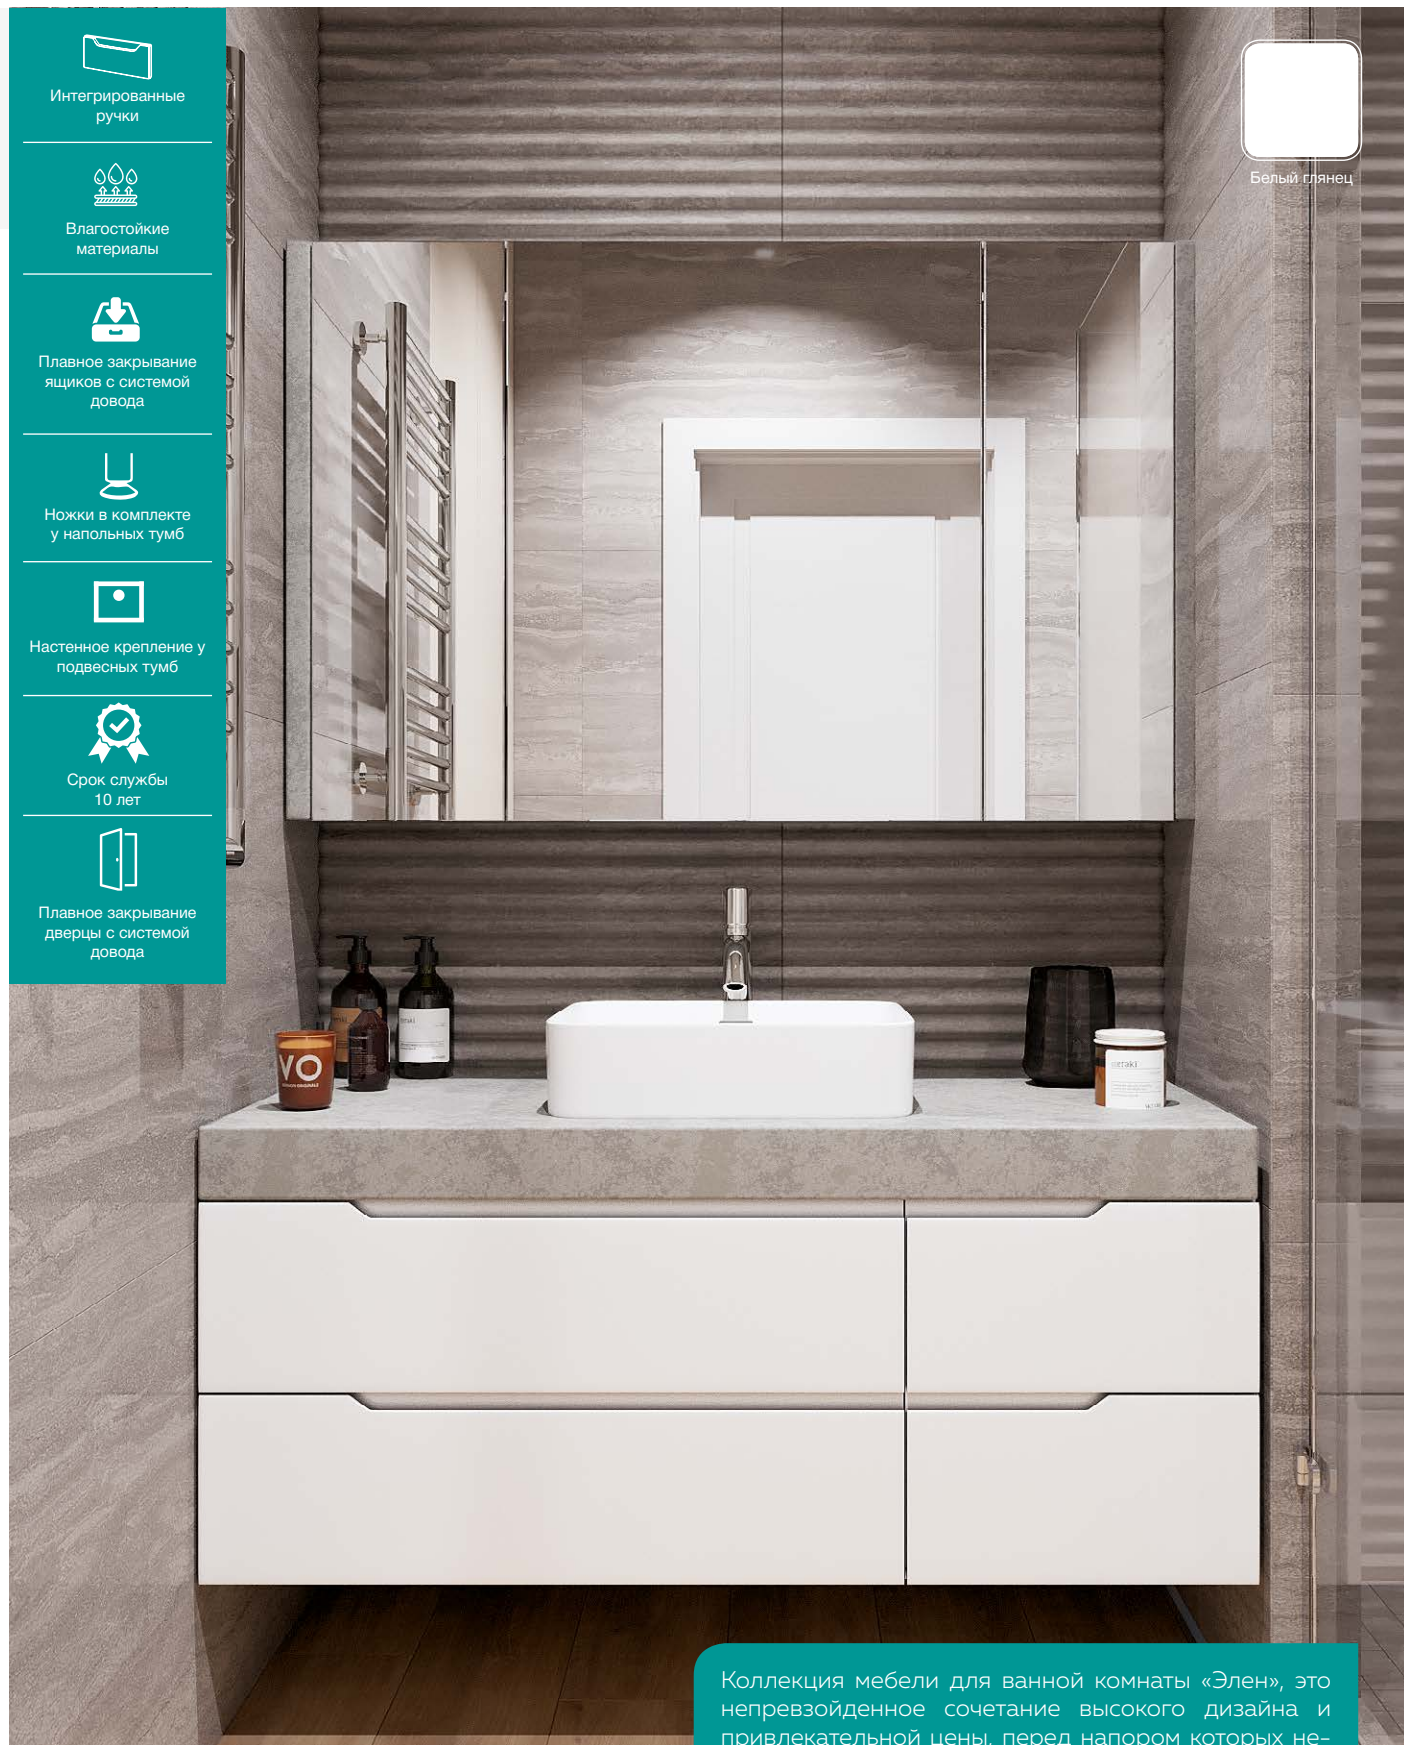

Интегрированные ручки

Влагостойкие материалы

Плавное закрывание ящиков с системой довода

Ножки в комплекте у напольных тумб

Настенное крепление у подвесных тумб

Срок службы 10 лет

Плавное закрывание дверцы с системой довода

Коллекция мебели для ванной комнаты «Элен», это непревзойденное сочетание высокого дизайна и привлекательной цены, перед напором которых невозможно устоять! Коллекция устанавливает новые стандарты дизайна ванной комнаты и поражает воображение совершенными линиями и ультрасовременными формами.

1. **Техническое описание**
2. Корпус выполнен из качественного МДФ с использованием эмали IRURENA (Испания)
   - Подиум выполнен из ламината высокого давления (HPL), имеет высокую износостойкость и влагозащиту
   - Ящики снабжены усиленными направляющими B-BOX от бренда Fitmax

Тумбы подвесные

	ширина	высота	глубина
Размер тумбы с умывальником	600 мм	630 мм	445 мм

	ширина	высота	глубина
Размер тумбы с умывальником	750 мм	540 мм	445 мм

	ширина	высота	глубина
Размер тумбы с умывальником	750 мм	630 мм	445 мм

	ширина	высота	глубина
Размер тумбы с умывальником	800 мм	630 мм	445 мм

	ширина	высота	глубина
Размер тумбы	900 мм	540 мм	448 мм

	ширина	высота	глубина
Размер тумбы с умывальником	900 мм	630 мм	448 мм

	ширина	высота	глубина
Размер тумбы с умывальником	1000 мм	540 мм	440 мм