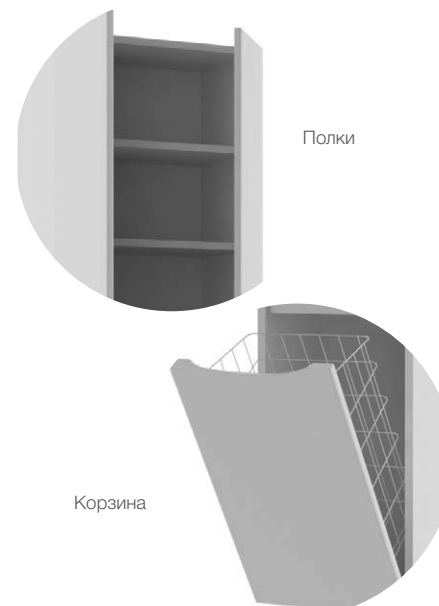

Пеналы подвесные

	ширина	высота	глубина
Размер пенала	300 мм	1550 мм	330 мм

	ширина	высота	глубина
Размер пенала	400 мм	1550 мм	330 мм

Комоды

	ширина	высота	глубина
Размер комода с ножками	300 мм	850 мм	330 мм

	ширина	высота	глубина
Размер комода с ножками	400 мм	850 мм	330 мм

	ширина	высота	глубина
Размер комода с ножками	500 мм	850 мм	330 мм

	ширина	высота	глубина
Размер пенала с ножками	300 мм	1970 мм	330 мм

	ширина	высота	глубина
Размер пенала с ножками	300 мм	1970 мм	330 мм

	ширина	высота	глубина
Размер пенала с ножками	400 мм	1970 мм	330 мм

	ширина	высота	глубина
Размер шкафа	300 мм	750 мм	238 мм

	ширина	высота	глубина
Размер шкафа	400 мм	750 мм	238 мм

	ширина	высота	глубина
Размер шкафа	550 мм	750 мм	238 мм

	ширина	высота	глубина
Размер пенала с ножками	400 мм	1970 мм	330 мм

	ширина	высота	глубина
Размер пенала с ножками	600 мм	1970 мм	330 мм