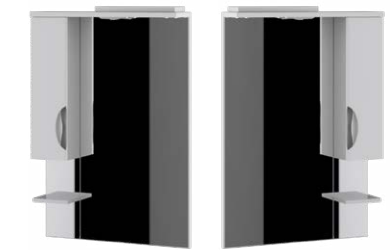

70 ЗЕРКАЛО ЛЮКС (ЛЕВОЕ, ПРАВОЕ)
зеркало-шкаф

	ширина	высота	глубина
Размер зеркала	700 мм	1082 мм	170 мм

Внутри шкафчика - одна полочка