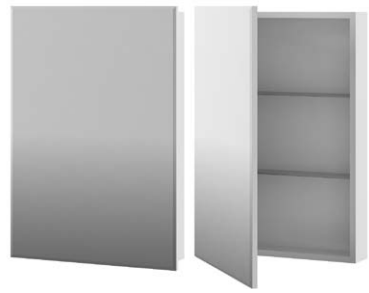

Белые боковины зеркала подчеркивают дизайн

Зеркало-шкаф «Флай»

Техническое описание

- Зеркальный фасад на петлях с доводчиками
- Внутри шкафчиков стеклянные полочки для хранения туалетных принадлежностей
- Встроенный люминесцентный светильник (кроме ЭКО)
- Есть розетка с выключателем (кроме ЭКО)