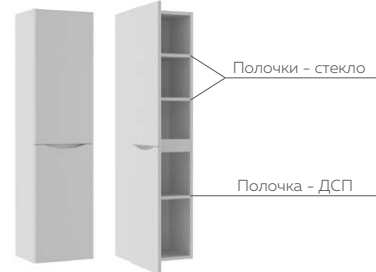

	ширина	высота	глубина
Размер тумбы с умывальником	800 мм	830 мм	450 мм

Керамический умывальник «**COMO**»

Керамический умывальник «**MODUO**»

Пеналы подвесные

30 ПАЛЕРМО (ЛЕВЫЙ, ПРАВЫЙ)
пенал подвесной

	ширина	высота	глубина
Размер пенала	300 мм	1550 мм	330 мм