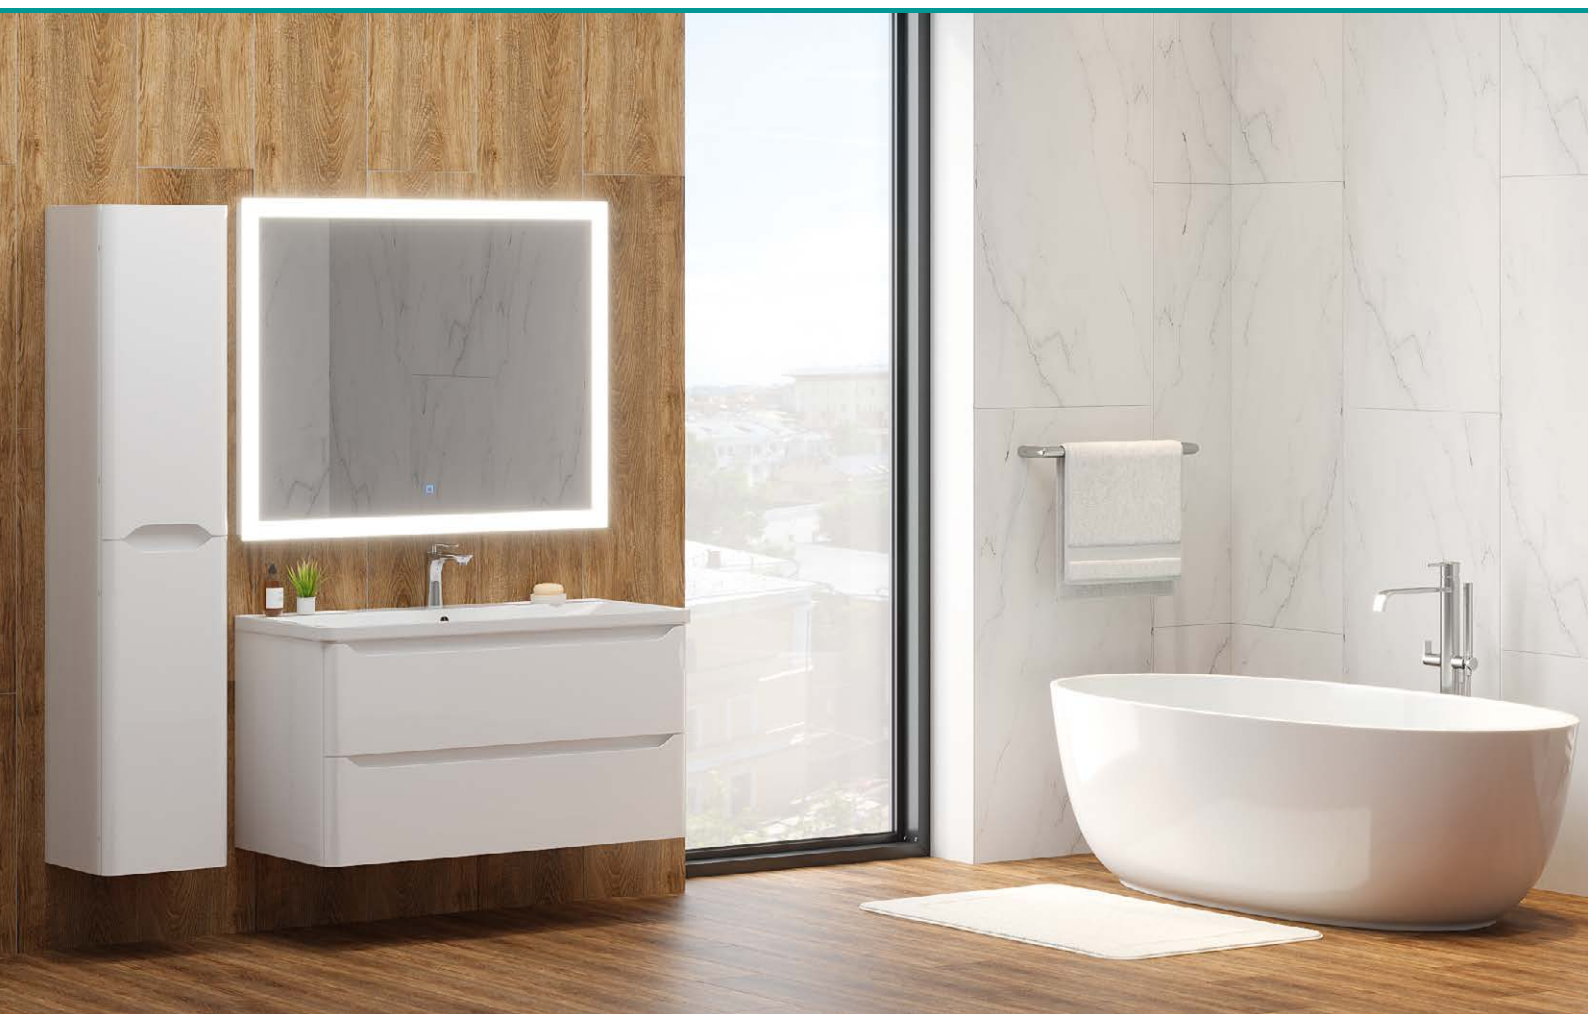

FAURAPLUS

мебель для ванной комнаты

Тумбы с умывальниками
Пеналы, шкафы, комоды
Зеркала с LED-подсветкой
Зеркальные шкафчики

2022 г.