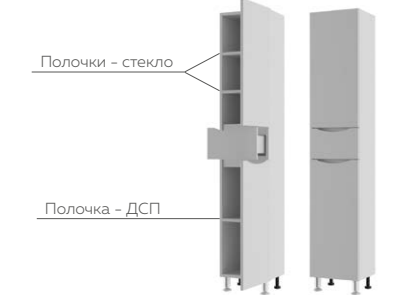

30-1 ПАЛЕРМО (ЛЕВЫЙ, ПРАВЫЙ)
пенал напольный

	ширина	высота	глубина
Размер пенала с ножками	300 мм	1970 мм	330 мм

30-1 ПАЛЕРМО КОРЗИНА (ЛЕВЫЙ, ПРАВЫЙ)
пенал напольный

	ширина	высота	глубина
Размер пенала с ножками	300 мм	1970 мм	330 мм