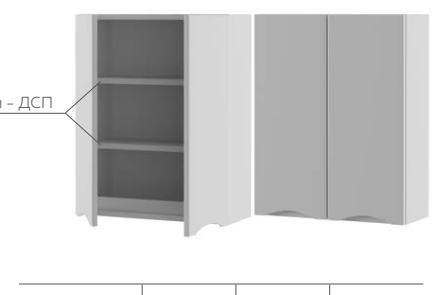

ширина	высота	глубина
Размер шкафа	400 мм	750 мм	238 мм

55 ПАЛЕРМО
шкаф подвесной