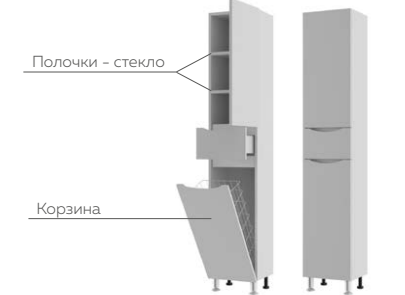

30-1 ПАЛЕРМО (ЛЕВЫЙ, ПРАВЫЙ)
пенал напольный

	ширина	высота	глубина
Размер пенала с ножками	300 мм	1970 мм	330 мм

30-1 ПАЛЕРМО КОРЗИНА (ЛЕВЫЙ, ПРАВЫЙ)
пенал напольный

	ширина	высота	глубина
Размер пенала с ножками	300 мм	1970 мм	330 мм