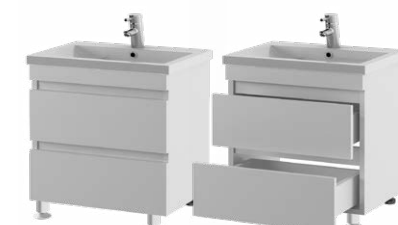

70-2 САНТЕЛЬНО
тумба напольная

	ширина	высота	глубина
Размер тумбы с умывальником	700 мм	870 мм	455 мм