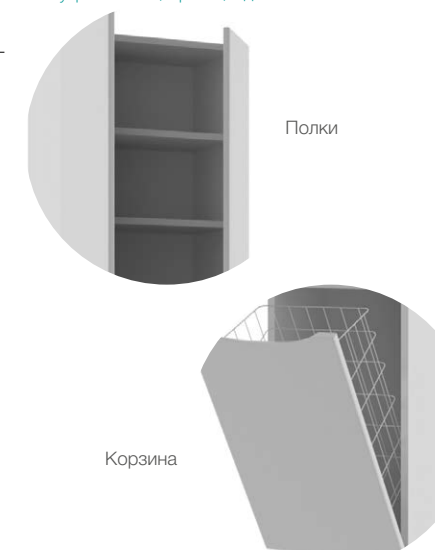

60 ЛЮКС (ПОЛКА, КОРЗИНА)
пенал напольный

	ширина	высота	глубина
Размер пенала с ножками	600 мм	1970 мм	330 мм

Внутри пенала (полка) - три полочки
Внутри пенала (корзина) - две полочки

60-3 ЛЮКС (ПОЛКА)
пенал напольный

	ширина	высота	глубина
Размер пенала с ножками	600 мм	1970 мм	330 мм

Внутри пенала - две полочки

У ЛЮКС УГЛОВОЙ
пенал напольный

	ширина	высота	глубина
Размер пенала с ножками	372 мм	1970 мм	372 мм

Внутри пенала - три полочки

- Интегрированные ручки
- Влагостойкие материалы
- Плавное закрывание ящиков с системой довода
- Ножки в комплекте у напольных тумб
- Срок службы 10 лет

Белый глянец

- Техническое описание**
- Корпус выполнен из влагостойкого ЛДСП покрытого эмалью IRURENA (Испания)
 - Фасады тумбы выполнены из качественного МДФ покрытого эмалью IRURENA (Испания)
 - Используется фурнитура бренда BOYARD
 - Умывальники из литьевого мрамора: «Марсал», «Камилла»