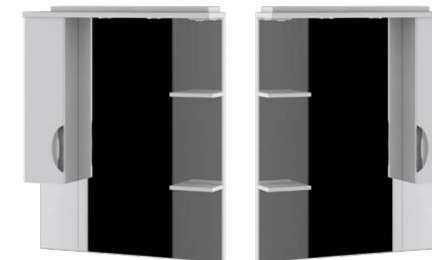

87 ЗЕРКАЛО ЛЮКС (ЛЕВОЕ, ПРАВОЕ)
зеркало-шкаф

	ширина	высота	глубина
Размер зеркала	870 мм	1032 мм	170 мм

Внутри шкафчика - одна полочка