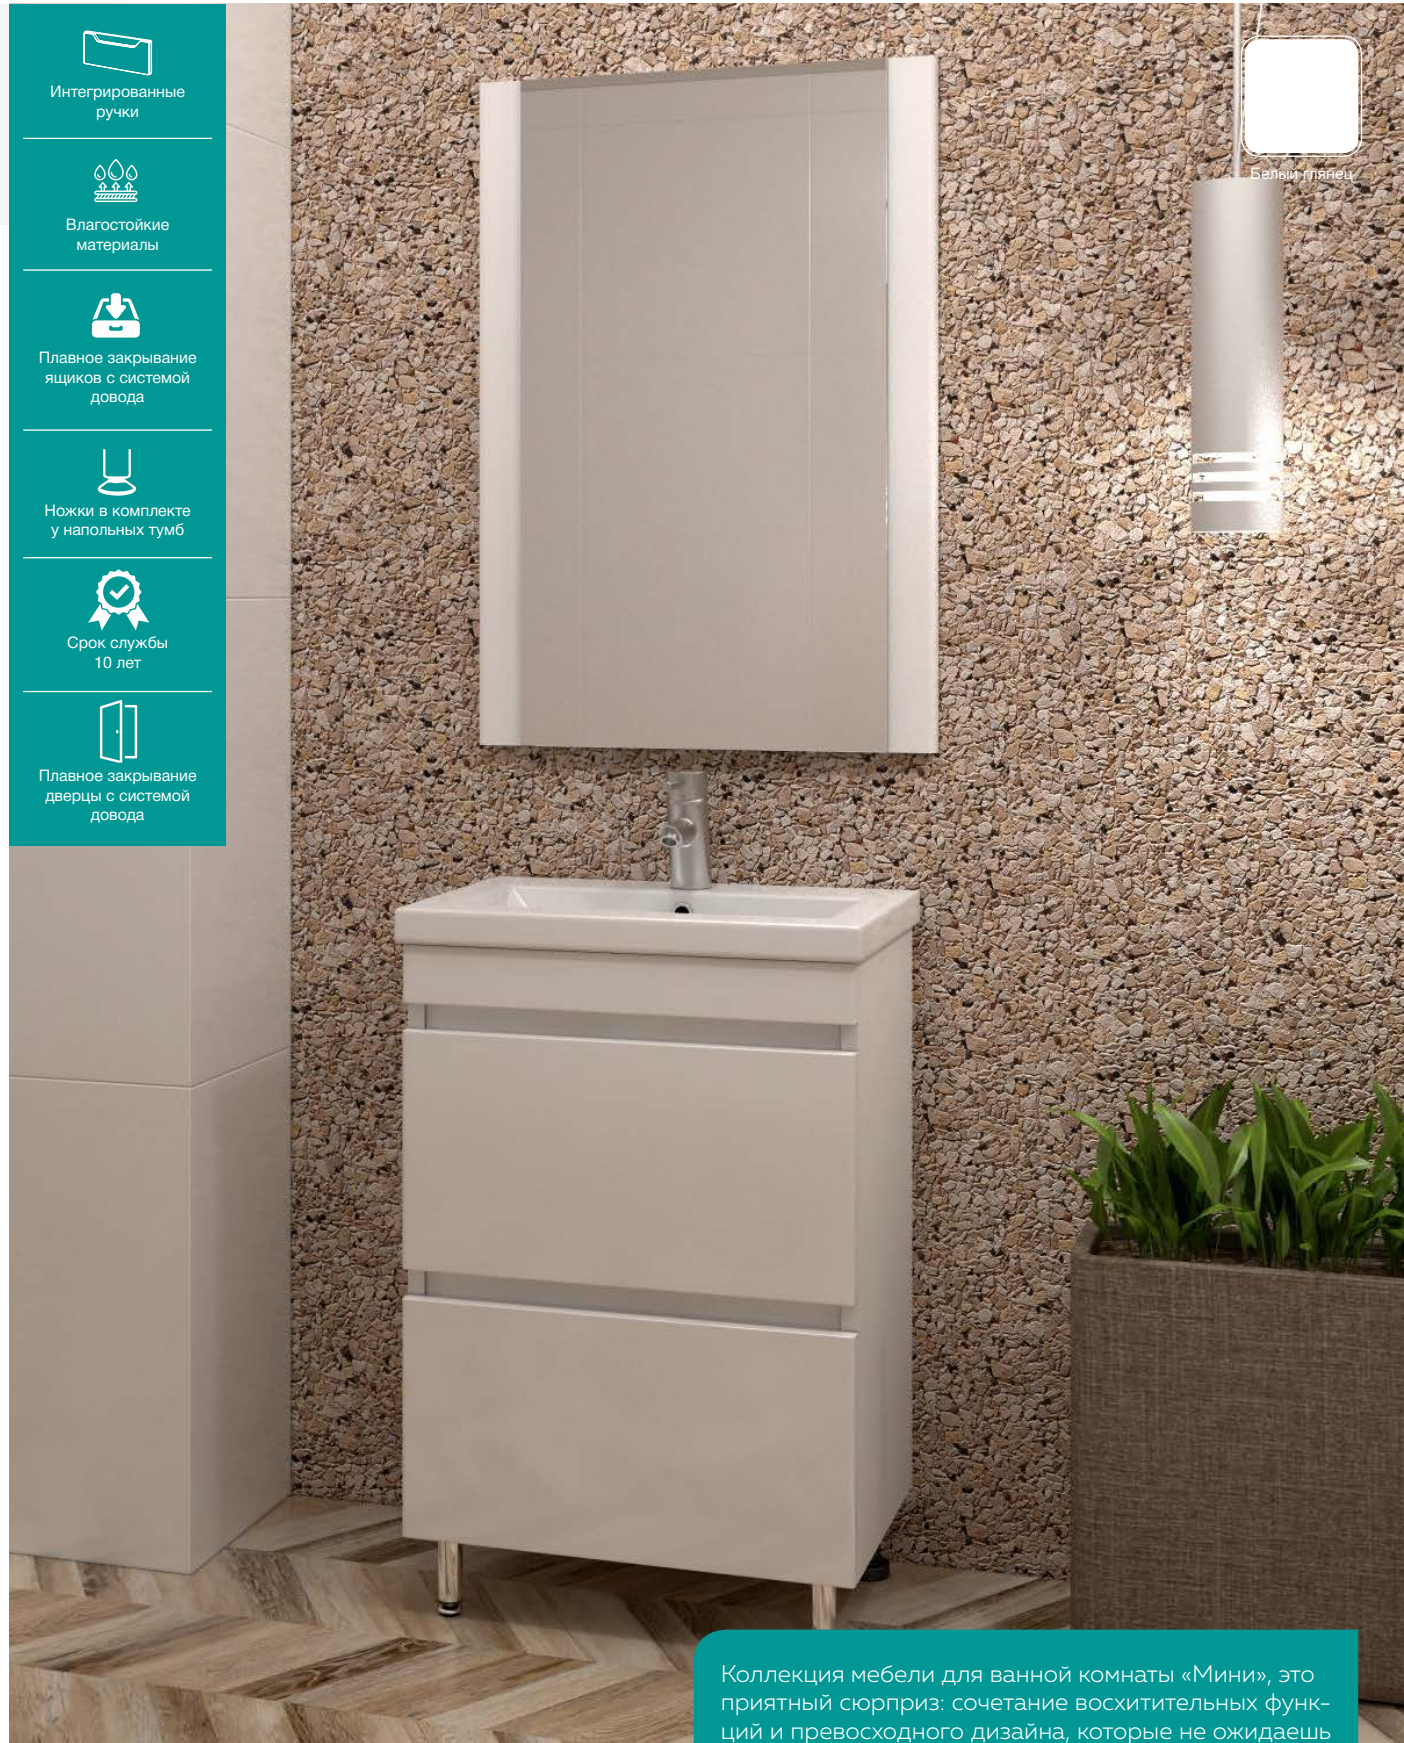

Умывальник «Марсал»

100 110 120 130

Умывальник изготовлен из литьевого мрамора.

Умывальник «Камилла»

110 120

Умывальник изготовлен из литьевого мрамора.

Вместительный, усиленный, нижний ящик для комфортного хранения средств и принадлежностей для стирки

-  Интегрированные ручки
-  Влагостойкие материалы
-  Плавное закрывание ящиков с системой довода
-  Ножи в комплекте у напольных тумб
-  Срок службы 10 лет
-  Плавное закрывание дверцы с системой довода