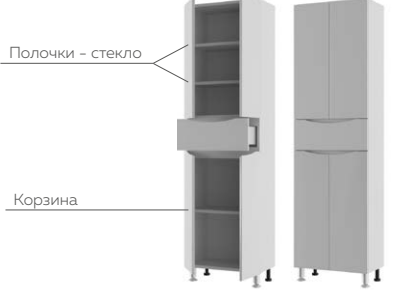

ширина	высота	глубина
Размер пенала с ножками	400 мм	1970 мм	330 мм

60-1 ПАЛЕРМО
пенал напольный

	ширина	высота	глубина
Размер пенала с ножками	600 мм	1970 мм	330 мм