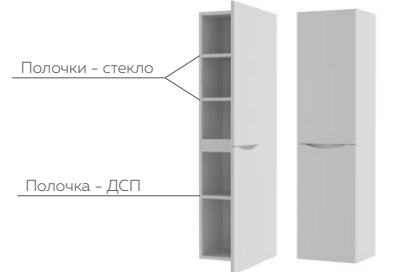

ширина	высота	глубина
Размер пенала	300 мм	1550 мм	330 мм

40 ПАЛЕРМО (ЛЕВЫЙ, ПРАВЫЙ)
пенал подвесной