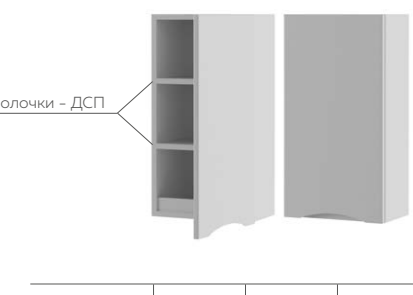

ширина	высота	глубина
Размер шкафа	300 мм	750 мм	238 мм

40 ПАЛЕРМО (ЛЕВЫЙ, ПРАВЫЙ)
шкаф подвесной