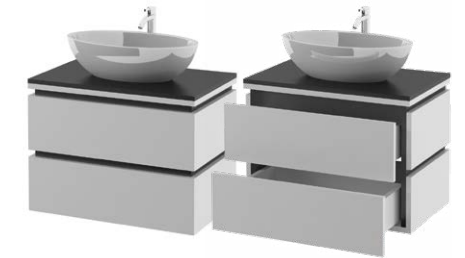

70-2 ТРИУМФ
тумба подвесная

	ширина	высота	глубина
Размер тумбы	700 мм	512 мм	438 мм