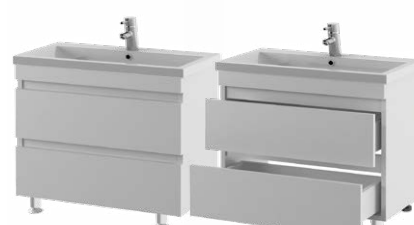

80-2 САНТЕЛЬНО
тумба напольная

	ширина	высота	глубина
Размер тумбы с умывальником	800 мм	870 мм	450 мм

Узкая версия глубиной 380мм с умывальником MODU SLIM

Узкая версия глубиной 380мм с умывальником MODU SLIM