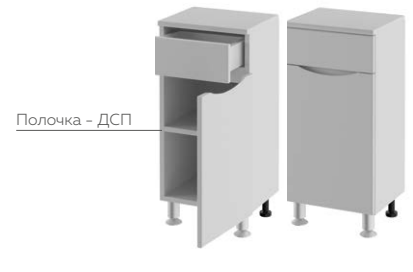

Комоды

30 ПАЛЕРМО (ЛЕВЫЙ, ПРАВЫЙ)
комод напольный